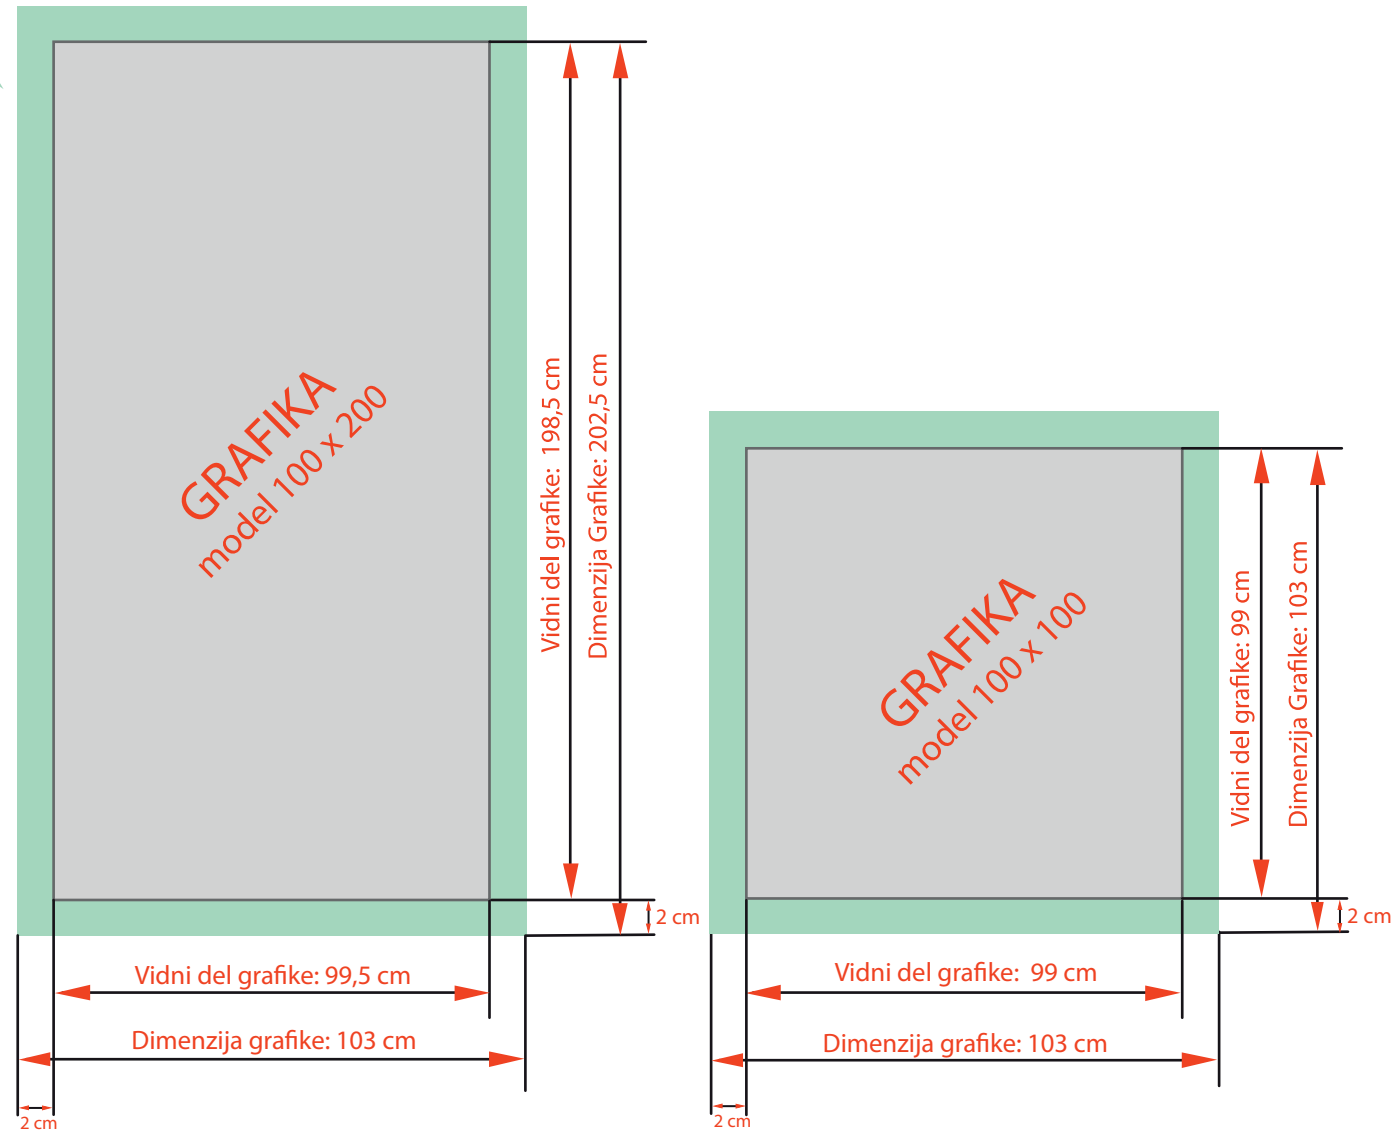

PIXLIP GO

Dimezija: 100 x 200 cm / Dimenzija grafike: 103 x 202,5 cm

Dimenzija: 200 x 200 cm / Dimenzija grafike: 204 x 204 cm

Dimezija: 100 x 100 cm / Dimenzija grafike: 103 x 103 cm

Dodatek za
porezavo 2 cm

Grafika mora biti pripravljena na vidno dimenzijo, dodati je potrebno dodatek za porezavo 2 cm na vsaki strani grafike