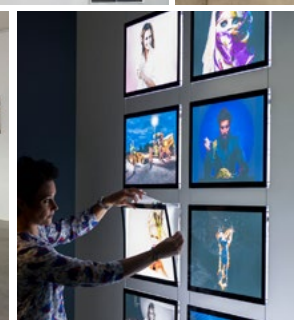

STROPNI SISTEMI:

- UP RAIL... [video](#) [opis](#)
- TOP RAIL... [video](#) [opis](#)

OZNAČEVALNI VISEČI SISTEMI

- XPO RAIL... [video](#) [opis](#)
- UNI HANGER... [video](#) [opis](#)

DISPLAY SISTEMI:

- DISPLAY IT LED - FLEX... [video](#) [opis](#)
- DISPLAY IT LED - FIXED... [opis](#)
- CARD RAIL... [opis](#)
- IMAGINE IT MAGAZINES... [video](#) [info video](#) [opis](#)
- IMAGINE IT SMART POCKETS... [video](#) [info video](#) [opis](#)
- MAGAZINE RAIL... [video](#) [info video](#) [opis](#)
- DISPLAY IT... [video](#) [opis](#)
- INFO RAIL... [video](#) [info video](#) [opis](#)
- SMART POCKET RAIL... [video](#) [info video](#) [opis](#)
- WHITEBOARDS... [opis](#)